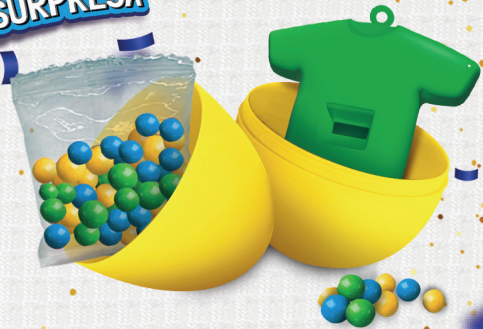

# CATÁLOGO COPA 2026

cod. venda  
027380010

cod. venda  
021085011

COM APITOS  
SURPRESA

Produto	Código Venda	Unidade	Display	Caixa de Emb.	Apresentação Display	Caixa de Emb. com	Número de Certificação Inmetro
Product	Code	Unit	Display	Boxe of Embarkment	Presentation Display	Boxe of Embarkment With	Inmetro Certification Number
Producto	Cód	Unidad	Display	Caja de Embarque	Presentación Display	Caja de Embarque Con	Número de Certificación Inmetro
Bolinha Quebra Cabeça Torcida	027380010	7908274803880	7908274803965	7908274804047	12 un.	09 Displays	Registro 007360/2025 CE-BR/ICEPEX-N 01456-93
Ovo Surpresa Torcida	021085011	7898405068083	7898405068090	7898405068106	18 x 10g	06 Displays	Registro 006571/2022 CE-BR/ICEPEX-I 02579-93